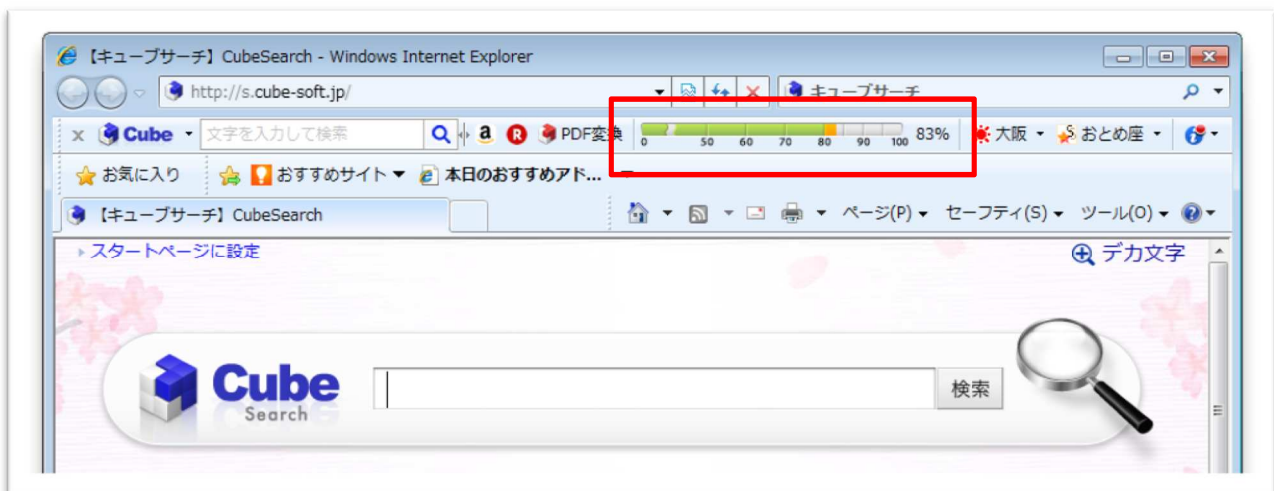

動作環境

対応 OS: Windows XP/Vista/7

ブラウザ: Internet Explorer 6.0 以降

電力使用状況の表示機能が追加された Cube Toolbar

尚、どちらのソフトウェアにおいても電力使用状況を表示するバーをクリックすると節電のための
特設ページへ移動します (<http://s.cube-soft.jp/setsuden/>)。

特設ページでも、東京電力の電力使用状況に関する様々な情報を更新しています。
皆様の節電等にご活用下さい。