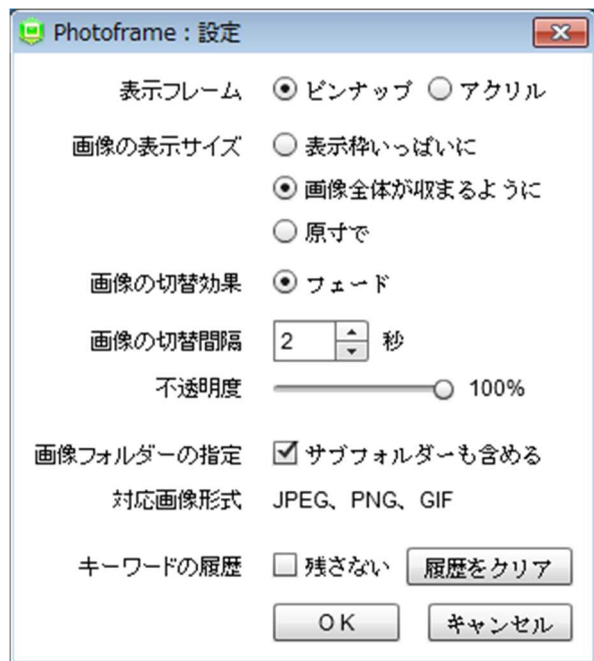

アクリルの表示フレーム

ピンナップの表示フレーム

表示フレームは、「アクリル」と「ピンナップ」の2種類を用意しています。(表示フレームを変更する場合には、画面の右下の「設定」ボタンから変更して下さい。)

表示中の画像をダブルクリックすると、元画像に応じたアプリで開く。(Web上の画像の場合は、ブラウザで対象サイトが開く)

表示する画像のインターネット検索

画像の検索結果をブラウザで開く

画像の入った自分のパソコンのフォルダを選択

おすすめキーワードの表示

前の画像

次の画像

スライドショーの再生

PickUp!

全画面表示

設定

マウスでドラッグしてサイズを変更

設定ダイアログでは、以下のような設定を行う事ができます。

- フレームデザインの切り替え
- 画像の表示サイズの方式変更
- スライドショーの切り替え時フェード効果の on/off
- スライドショーの切り替え秒数の設定
- 画像フォルダーの指定時の「サブフォルダーも含める」の切り替え
- キーワードの履歴の設定

設定ダイアログ